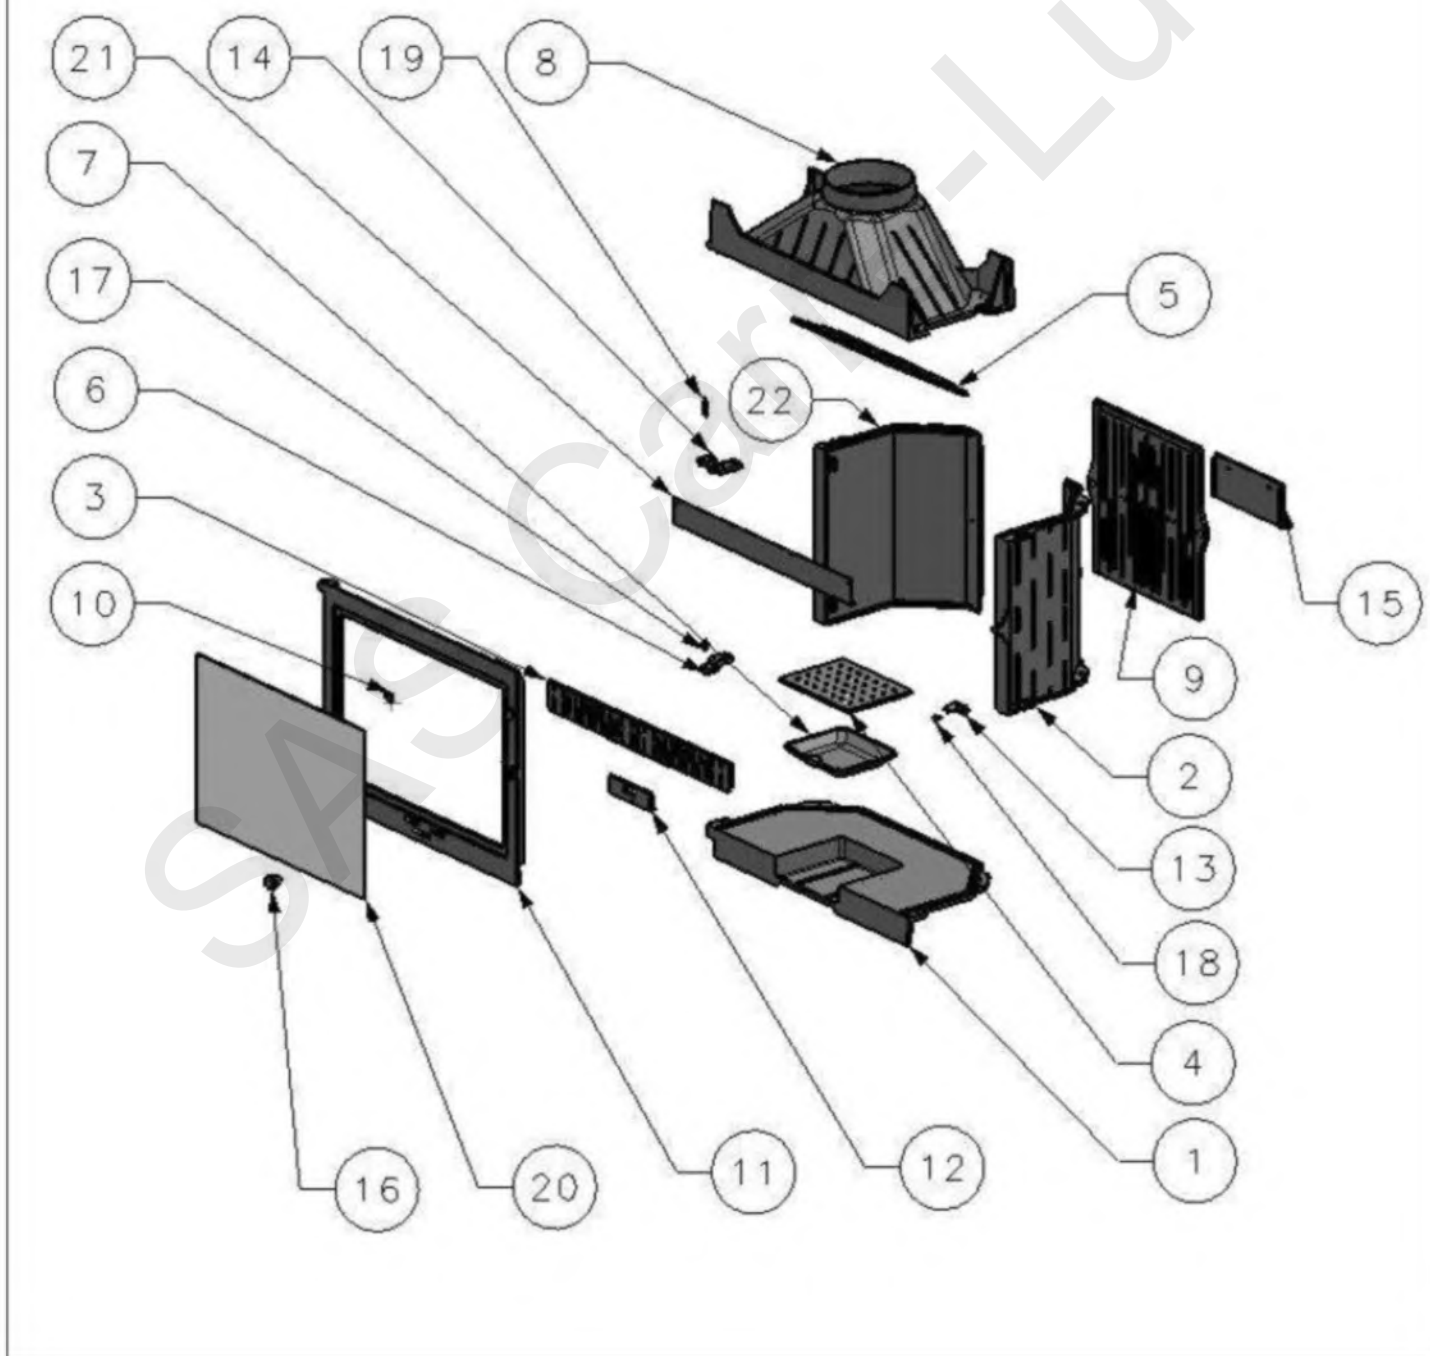

660162

660162 - INSERT PIECES DETACHEES

Pièces détachées

Vue éclatée

ECLATEE / NOMENCLATURE CT1

660162

660162 - INSERT PIECES DETACHEES

Rep.	Référence	Description	Qté
1	CP6465	EMBASE CT	1
1	CP6466	GRILLE FOYERE CT	1
2	CP6463	COTE DROIT CT	1
3	CP013905	CHENET CT	1
5	CP6461	DEFLECTEUR CT	1
6	CP6469	GOND BAS CT1	1
7	CP6470	CENDRIER CT	1
8	CP6460	AVALOIR CT	1
9	CP013906	PLAQUE DECOR CT	1
10	CP6431	CLAME DE VITRE CT1	1
11	CP013904	PORTE CT1	1
12	CP6472	REGISTRE CT1	1
13	CP6471	LOQUET CT1	1
14	CP6468	GOND HAUT CT1	1
15	CP7445	CANALISEUR CT	1
16	CP1359	BOUTON BAKELITE CT1	1
17	CP3836	GOND EXCENTRIQUE CT1	1
18	CP3076	VIS EPAULEE CT1	1
20	CP4338	VITRE CT	1
21	CP7447	CANALISATEUR CT1	1
22	CP6462	COTE GAUCHE CT	1